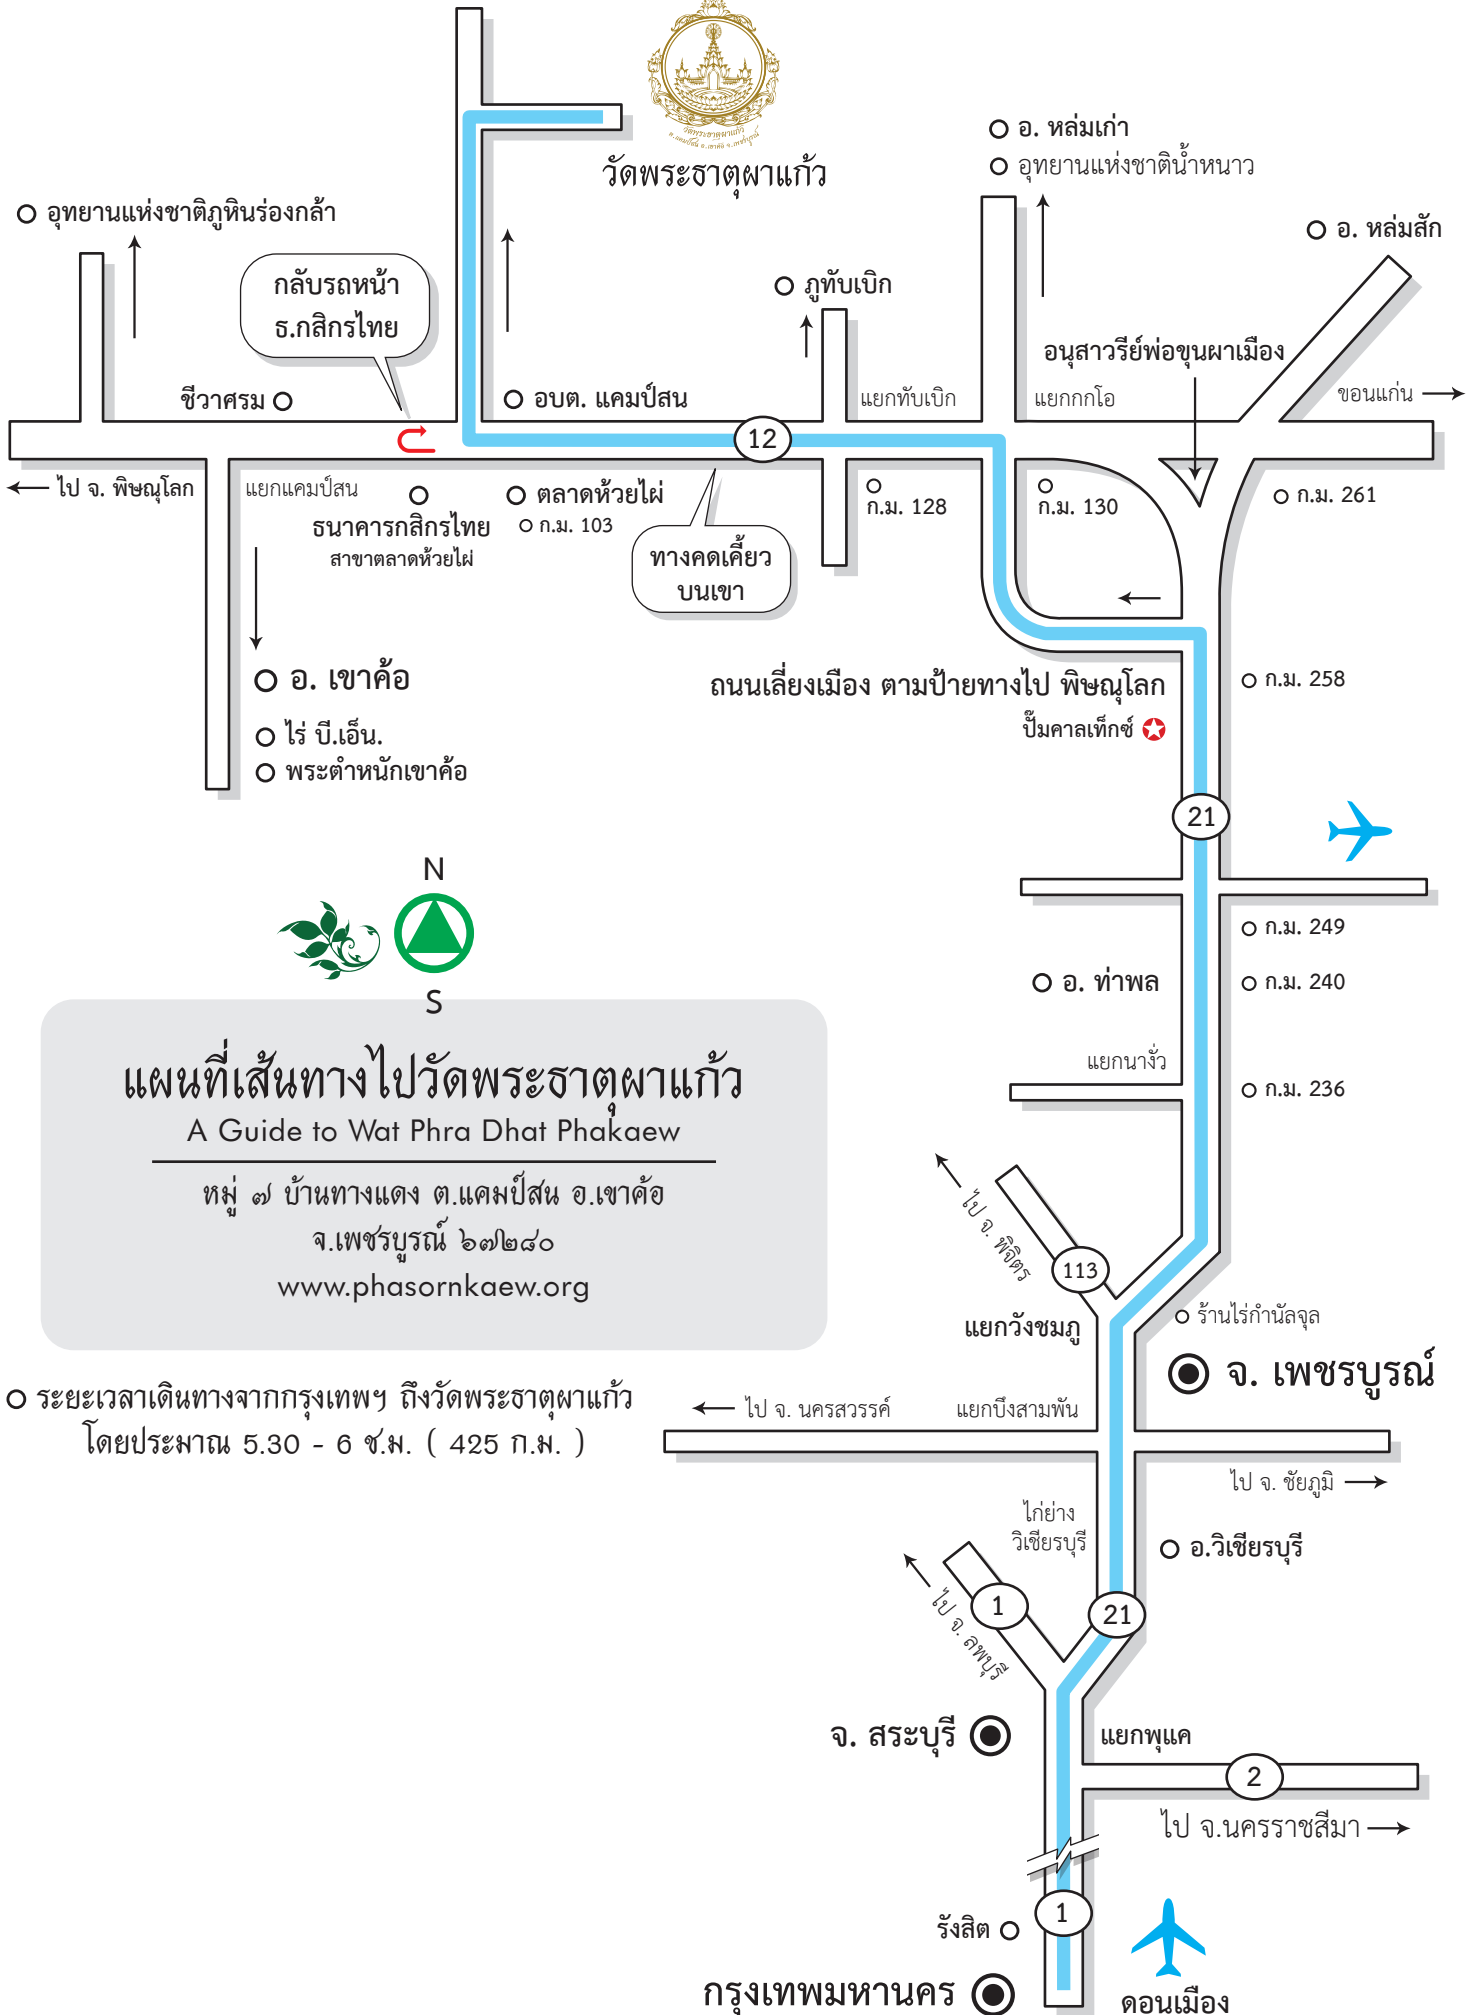

วัดพระธาตุผาแก้ว

แผนที่เส้นทางไปวัดพระธาตุผาแก้ว

A Guide to Wat Phra Dhat Phakaew

หมู่ ๗ บ้านทางแดง ต.แคมป์สน อ.เขาค้อ

จ.เพชรบูรณ์ ๖๓๒๘๐

www.phasornkaew.org

○ ระยะเวลาเดินทางจากกรุงเทพฯ ถึงวัดพระธาตุผาแก้ว โดยประมาณ 5.30 - 6 ๕.พ. (425 ก.ม.)