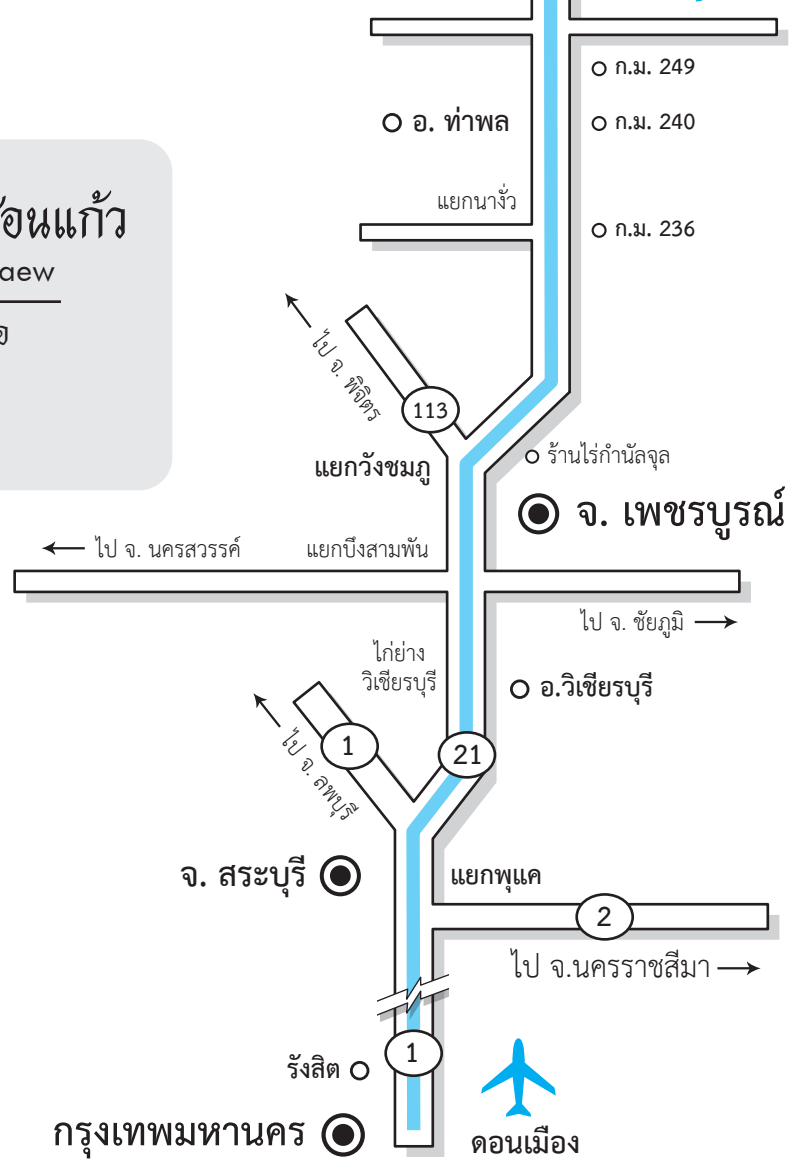

**แผนที่เส้นทางไปวัดพระธาตุผาซ่อนแก้ว**  
 A Guide to Wat Phra Dhat Phasornkaew  
 หมู่ ๗ บ้านทางแดง ต.แคมป์สน อ.เขาค้อ  
 จ.เพชรบูรณ์ ๒๗๒๘๐  
 www.phasornkaew.org

○ ระยะเวลาเดินทางจากกรุงเทพฯ ถึงผาซ่อนแก้ว โดยประมาณ 5.30 - 6 ๕.ม. ( 425 ก.ม. )

กรุงเทพมหานคร ●  
 ดอนเมือง